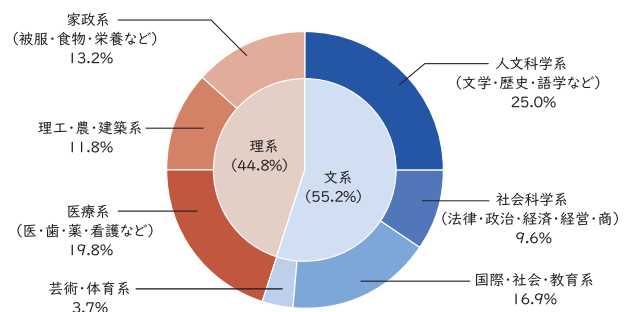

図2 卒業生進路 共立・外部の比較(2023年度)

図1 八王子キャンパスの施設群

図3 大学進学者系統別割合(2023年度)

共立女子第二中学校

東京都八王子市元八王子町1-710 TEL:042-661-9952

共立女子第二中学校

検索