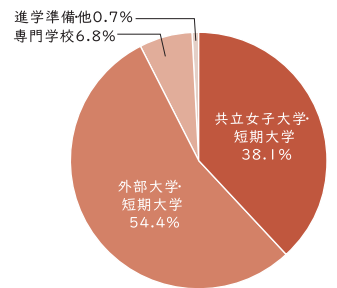

図2 卒業生進路 共立・外部の比較(2023年度)

図1 八王子キャンパスの施設群

図3 大学進学者系統別割合(2023年度)

共立女子第二中学校

東京都八王子市元八王子町1-710 TEL:042-661-9952

共立女子第二中学校

検索