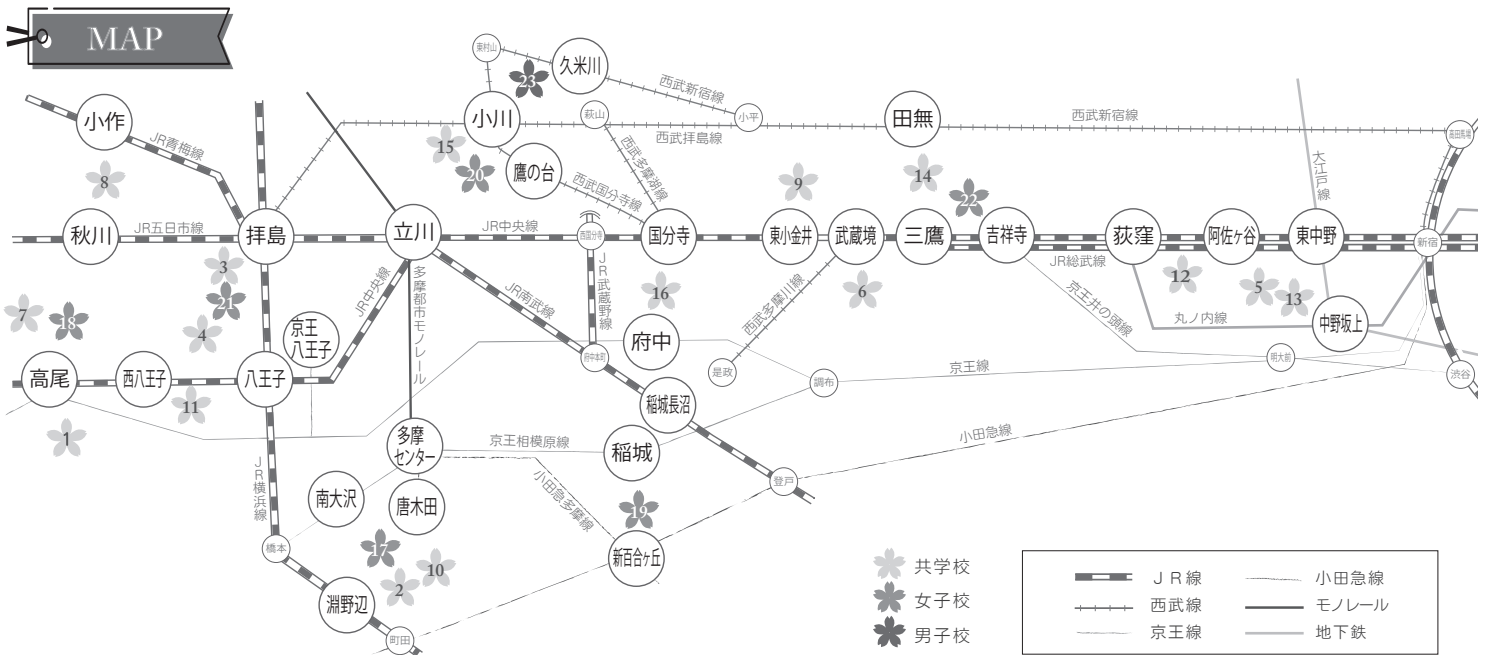

## 参加校

共学校 女子校 男子校

明 星 東京純心女子  
聖徳学園 八王子学園八王子 明 星  
桜美林 帝京八王子 文化学園大学杉並 大妻多摩 藤村女子  
啓明学園 東海大学菅生 宝仙学園 共立女子第二 明 法  
工学院大学附属 東京電機大学 武蔵野大学 駒沢学園女子  
実践学園 日本大学第三 明治学院 白梅学園清修

# 参加中学校 INDEX

学校名	最寄り駅
1 共学 穎明館	JR中央線・京王線：高尾
2 共学 桜美林	JR横浜線：淵野辺/モノレール：多摩センター
3 共学 啓明学園	JR青梅線：拝島/JR中央線：八王子
4 共学 工学院大学附属	JR中央線：八王子・新宿/JR青梅線：拝島 京王線：京王八王子・南大沢
5 共学 実践学園	JR総武線：東中野/丸ノ内線：大江戸線：中野坂上
6 共学 聖徳学園	JR中央線・西武多摩川線：武蔵境
7 共学 帝京八王子	JR中央線：西八王子/JR五日市線：秋川
8 共学 東海大学菅生	JR青梅線：小作/JR五日市線：秋川
9 共学 東京電機大学	JR中央線：東小金井
10 共学 日本大学第三	JR横浜線：淵野辺/京王線：小田急線：多摩センター
11 共学 八王子学園八王子	JR中央線：西八王子
12 共学 文化学園大学杉並	JR中央線(総武線)：阿佐ヶ谷 JR中央線(総武線)：丸の内線：荻窪

学校名	最寄り駅
13 共学 宝仙学園 理数インター	丸ノ内線・大江戸線：中野坂上/JR総武線：東中野
14 共学 武蔵野大学	JR中央線：三鷹・吉祥寺・武蔵境/西武新宿線：田無
15 共学 明治学院	西武国分寺線：拝島線：小川
16 共学 明星	JR中央線・西武線：国分寺/京王線：府中
女子 大妻多摩	小田急線：唐木田
女子 共立女子第二	JR中央線：八王子/京王線：高尾
女子 駒沢学園女子	JR南武線：稲城長沼/京王線：稲城/小田急線：新百合ヶ丘
女子 白梅学園清修	西武国分寺線：鷹の台
女子 東京純心女子	京王線：京王八王子/JR中央線：八王子 JR青梅線・西武拝島線：拝島
女子 藤村女子	JR中央線・京王井の頭線：吉祥寺
男子 明法	JR中央線：立川/西武新宿線：久米川 西武国分寺線・拝島線：小川