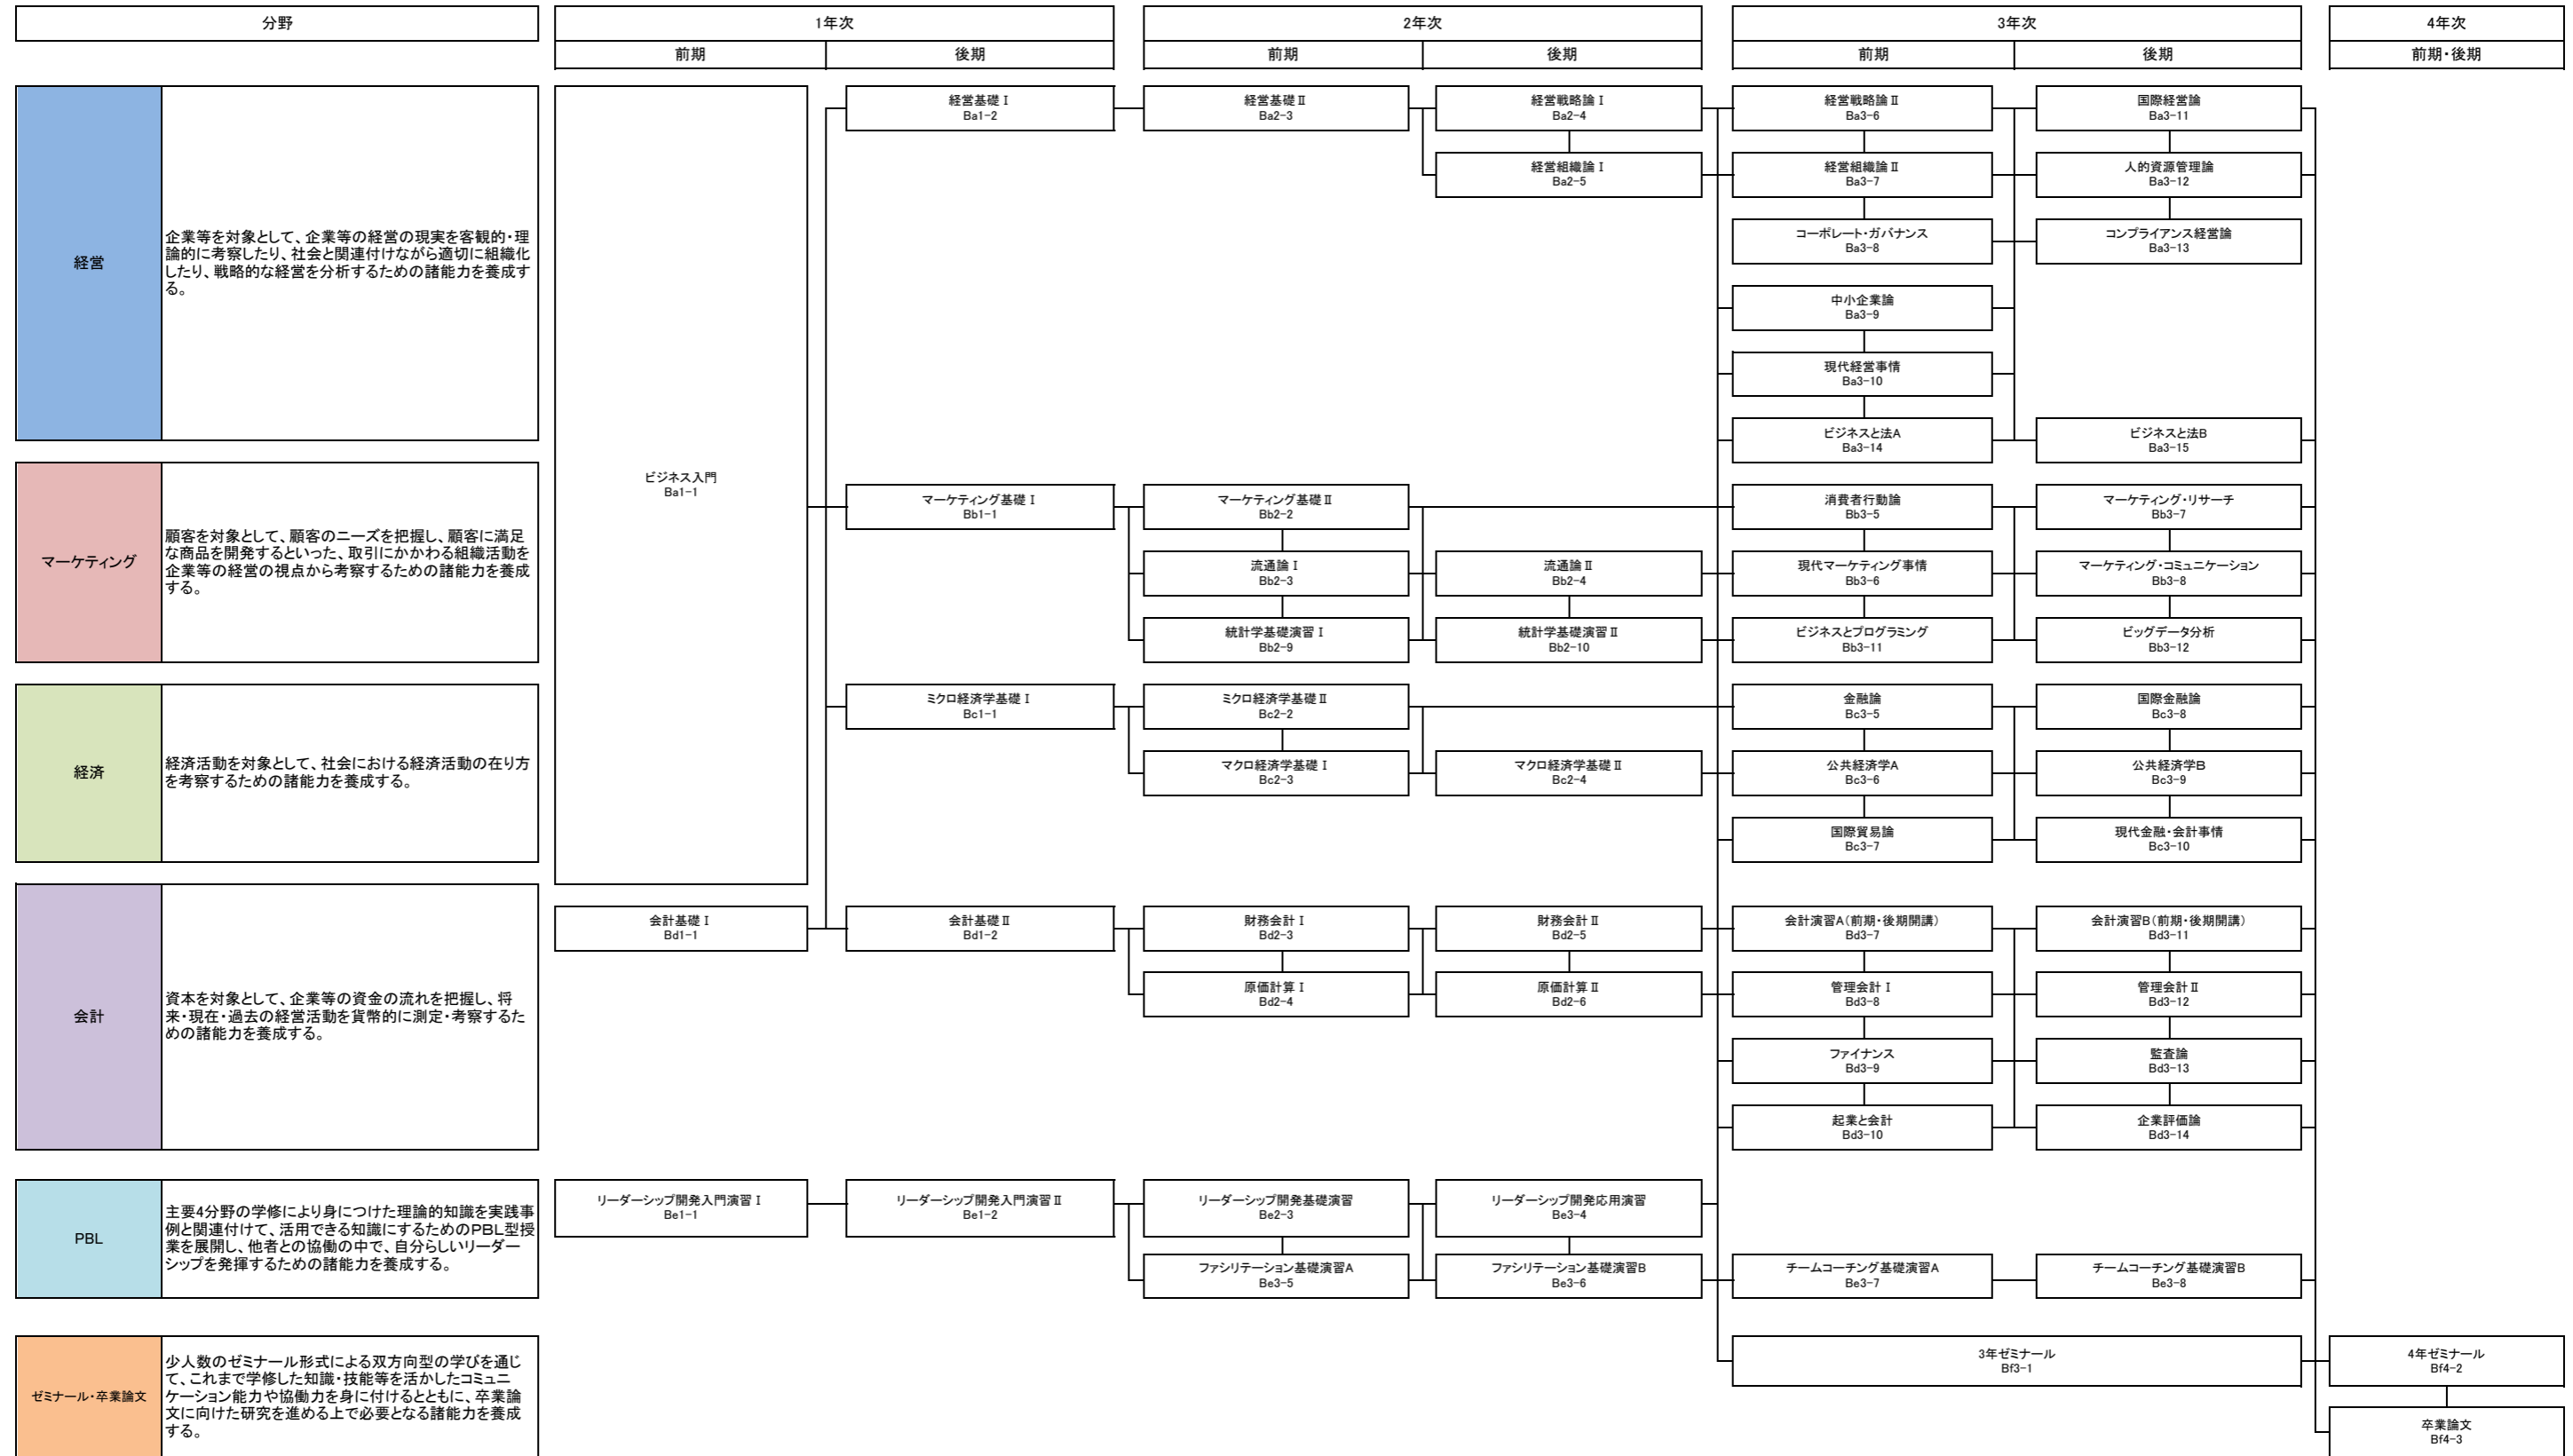

共立女子大学ビジネス学部 履修系統図

ナンバリングの読み方(例) Ba1-1